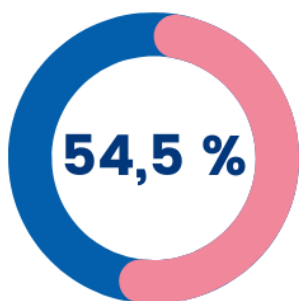

Recordamos 2024 en cifras

Nuestras acciones en **centros educativos** han aumentado casi un 55% respecto a 2023 con **981** acciones en **40** municipios.