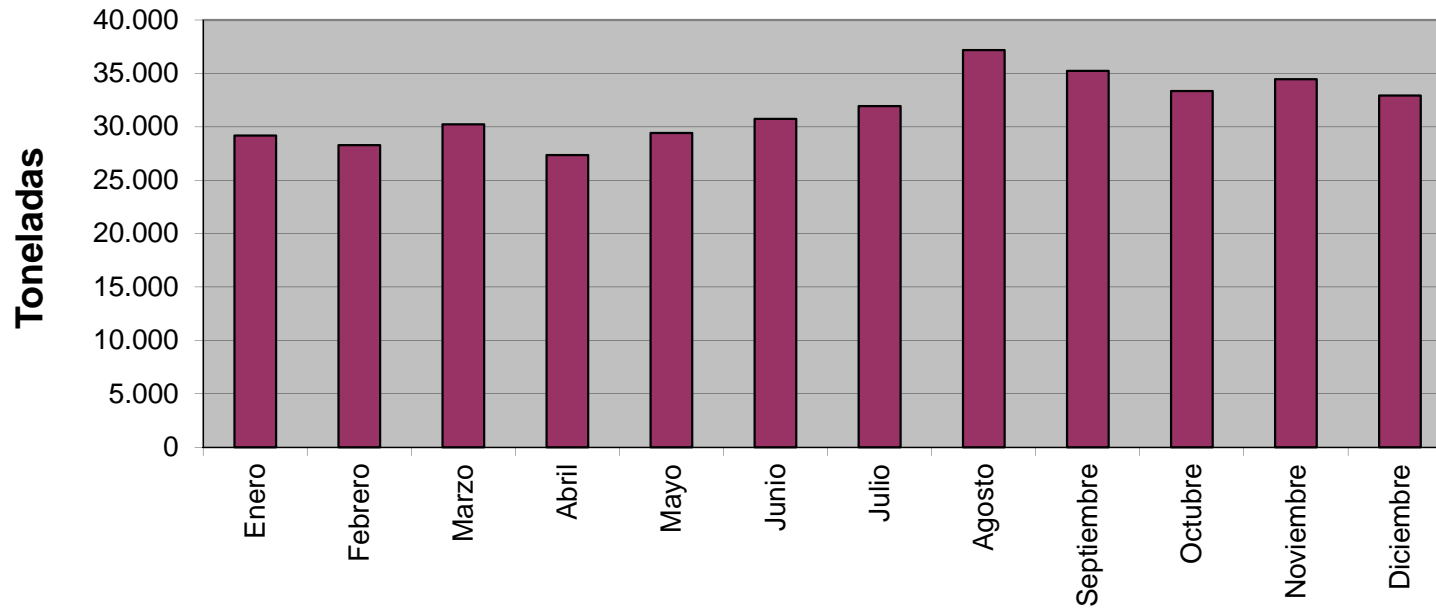

Entradas Dos Aguas 2016

Rechazo	
Enero	29.193,02
Febrero	28.290,28
Marzo	30.219,86
Abril	27.360,46
Mayo	29.414,28
Junio	30.734,48
Julio	31.934,00
Agosto	37.188,46
Septiembre	35.244,32
Octubre	33.343,62
Noviembre	34.447,44
Diciembre	32.936,38
380.306,60	