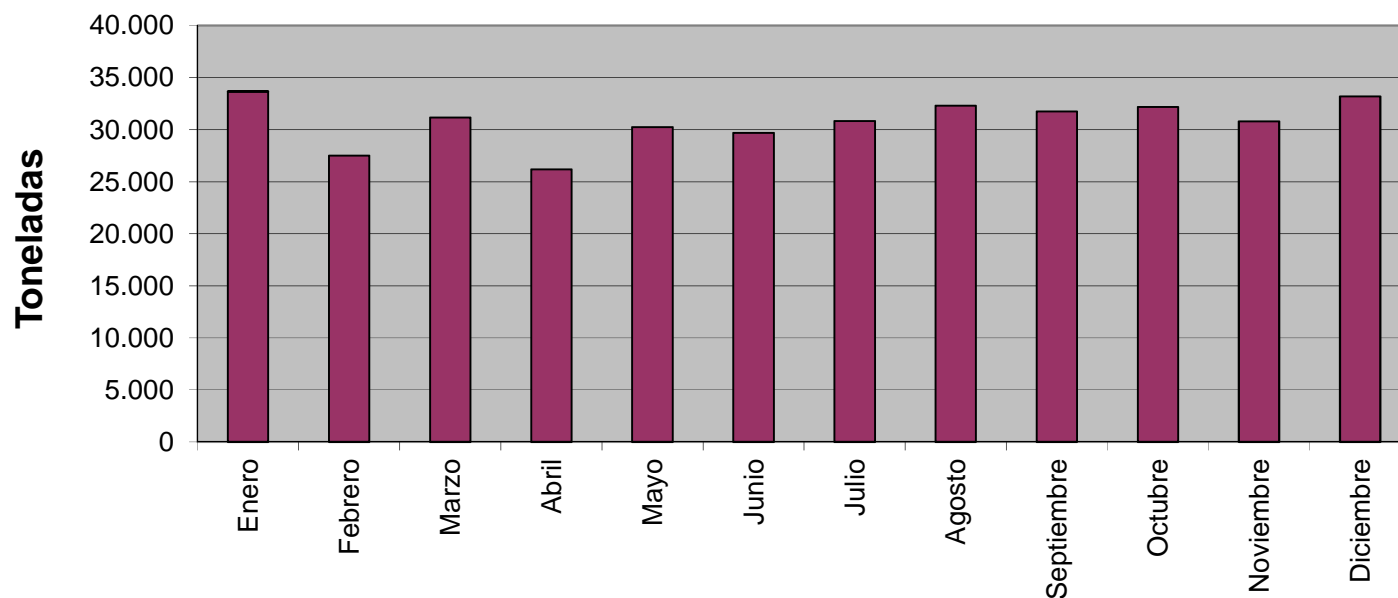

### Entradas Dos Aguas 2017

Rechazo	
Enero	33.643,52
Febrero	27.521,58
Marzo	31.153,64
Abril	26.199,80
Mayo	30.231,64
Junio	29.674,70
Julio	30.832,70
Agosto	32.316,80
Septiembre	31.740,20
Octubre	32.174,40
Noviembre	30.791,16
Diciembre	33.192,42
<b>Total</b>	<b>369.472,56</b>